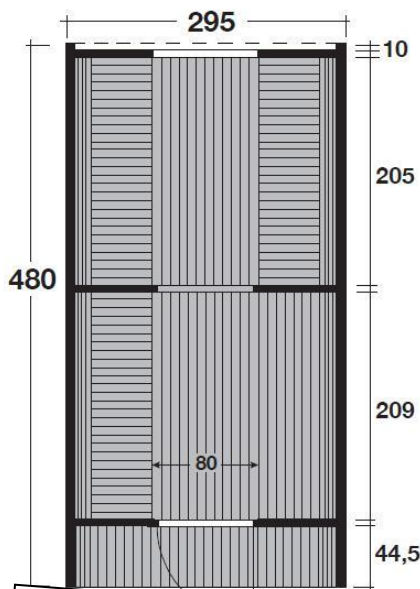

Hersteller zeichnet sich durch hervorragende Passgenauigkeit und saubere Verarbeitung aus.

ZUSATZ-OFFERTE (befristet bis 31.12.2018)

Bei 3er-Bestellung (komplette LKW-Gesamtlieferung) ist der Transport/Fracht **KOSTENLOS**

Zusätzlich wird ein **SONDERZUSCHUSS** von gesamt 450,- € brutto gewährt.

Ersparnis Gesamt bei 3er Lieferung (Festland Deutschland) = 1.710,- € brutto =

Technische Änderungen, Druckfehler und Irrtümer vorbehalten. Es gelten die allgemeinen Geschäftsbedingungen des Herstellers
Keine Haftung für Auflistung. Bilder sind Musterbilder und können vom Original abweichen. Stand 10-2018