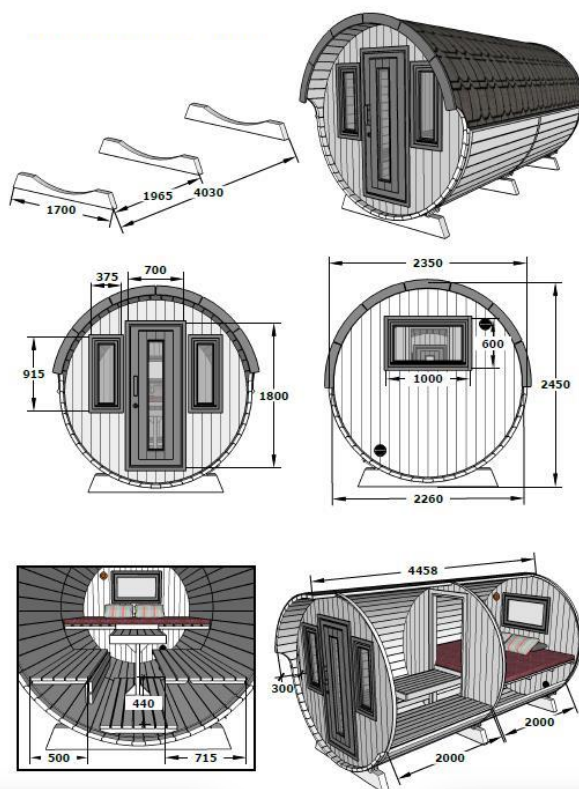

BETREIBER – AKTION
SCHLAFFASS im 3er-Set als Voll-Komplettpaket inkl. Transport

Sonderposten

SCHLAFFASS (#446)

SCHLAFFASS #446

mit bis zu 4 Schlafplätzen

komplett geliefert im 3er-Pack

- 235 cm Durchmesser
- 446 cm langes Fass
- Bohlenstärke 42 mm
- Naturbelassen montiert geliefert
- E-Bett ist 200 x 235 cm groß
- 2 Gästebetten je 200 x 71,5 cm
- Bank – klappbar als Gästebett (2)
- **Alle Betten (4) mit Matratze**
- Wuchtige Eingangstür mit Fenster
- 3 Einzelfenster Dreh/Kipp
- **Alle Fenster mit Isolierglas**
- **Zwischenwand mit Einzugs-Tisch**
- Riesiger Stauraum unter E-Bett
- Fußbereich vorne, mit Lattenrost
- Bitumenschindeln, **15 J Garantie**
- Hochwertige Metallspannbänder
- Einzigartige Dachunterlüftung
- Schwere sichere Standfüße
- **Inkl. Elektropaket mit Sicherungskasten kompletter Verkabelung, L-Schaltern Steckdosen und LED-Licht**
- **Inkl. Infrarot-Deckenheizung**
- **Inkl. Transport (3er-Belieferung)**

Aktionspreis im 3er-Set

21.000,- € brutto

(entspricht netto gesamt 17.647,06 €)

Aktionszeitraum 01.02.2018 – 15.03.2018

Lieferzeit ab Bestelleingang 5-7 Wochen

Hersteller zeichnet sich durch hervorragende Passgenauigkeit und saubere Verarbeitung aus.

Technische Änderungen, Druckfehler und Irrtümer vorbehalten. Es gelten die allgemeinen Geschäftsbedingungen des Herstellers. Keine Haftung für Auflistung. Bilder sind Musterbilder und können vom Original abweichen. Stand 01.02.2018