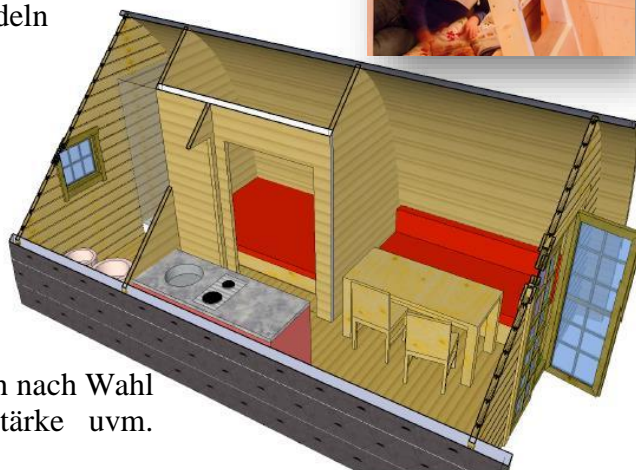

Das *MEGA* Campingfass

Sonderposten

Die besonderen Dimensionen des

MEGA Campingfass

mit bis zu 5 Schlafplätzen

- 291 cm Durchmesser
- 480 cm langes Fass
- Bohlenstärke 38 mm
- 250 cm Höhe
- Naturbelassen im Bausatz geliefert
- Dachüberstand vorne 44,5 cm
- Raum 1: 209,4 cm x 232,2 cm
- Raum 2: 204,7 cm x 232,2 cm
- Wuchtige Eingangstür mit Fenster
- 1 Einzelfenster Dreh/Kipp 83x76cm
- Fenster und Tür mit Isolierglas
- Zwischenwand
- Komplet geschlossener Fußboden
- Bitumenschindeln in Schwarz
- Schindeln mit 15 Jahre Garantie
- Hochwertige Metallspannbänder
- Gesamtgewicht 1,880 Kg
- OPTIONEN:
- 3 Betten ohne Matratzen (Raum 2)
- Seitliche Abtrennwand (Schiebetür)
- Tisch und 2 Hocker

Das FAMILIENPOD in XXL

Datenblatt:

- Gefertigt aus 1a skandinavischer Fichte
- Wandstärke 55 mm der seitlichen Wände
- Länge 549 cm, Breite 320 cm, Höhe 300 cm
- Dachüberstand vorne 30 cm
- Gesamtgewicht 2,1 t
- Für 2 – 4 Personen
- Große Doppelflügeleingangstür
- Tür mit **Isolierverglasung**
- 1 **Isolierglasfenster** Rückwand – ausstellbar -
- Fußboden geschlossene Ausführung
 - mit 22 mm starken hochwertigen Profildielen
- Offene Küchenzeile/Wohn-Essbereich vorbereitet (ohne Möbel)
- Dusche, Toiletten und Waschbeckenanschluss
- Hochbett an der Seite, unten 140 x 200 cm – oben 100 x 200 cm mit Stauraum unter dem Bett
- Atmungsaktive Dachunterspannbahn zwischen Schindeln und Außenwand
- Dacheindeckung aus hochwertigsten Bitumenschindeln
- 15 Jahre Garantie auf die Dachschindeln
- Schraubenmaterial Premiumware „Würth“
- Abtropfkante an der Unterseite der Dächer
- Qualität „**Made in Germany**“