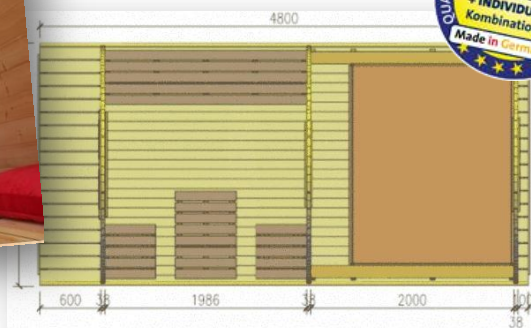

Campingpod / Schlafen-Wohnen – 500/55

Eigenschaften/Zubehör:

- Gefertigt aus 1a skandinavischer Fichte
- Wandstärke 55 mm der seitlichen Wände
- Gesamtbreite 300 cm
- Gesamthöhe 275 cm
- Gesamtlänge 500 cm
- Dachüberstand vorne 30 cm
- Gesamtgewicht 1,8 To
- Für 2 – 4 Personen
- Große Doppelflügeleingangstür
- Tür in Rahmenbauweise, sauber verarbeitet
- Tür mit Isolierverglasung
- PZ Sicherheitsschloss mit 3 Schlüsseln
- 1 Isolierglasfenster Rückwand - ausstellbar
- Fußboden geschlossene Ausführung – 22 mm Profildielen
- Atmungsaktive Dachunterlüftung
- Schraubenmaterial Premiumware „Würth“
- Dacheindeckung aus hochwertigsten Bitumenschindeln in Schwarz inclusive
- Die Schindeln werden mit einer zusätzlichen Glasvlieseinlage für optimale Flexibilität unter verschiedensten Wetterbedingungen und für eine langjährige Haltbarkeit gefertigt
- 15 Jahre Garantie auf die Dachschindeln
- Qualität „Made in Germany“

Aktionspreis komplett: 5.995,- € inkl. 19% MwSt. (Bausatz ab Werk, zzgl. Transport)

- Lieferung als Bausatz zu 380,00 € Brutto (Entladung Kunden)
- Optionen:
- - Komplette Dämmung der Seitenwände, Wärme/Isolierung 699,- € brutto
- - komplette Vorort-Montage durch unser Service-Team (ohne Elektro) 899,- € brutto
- - Zwischenwand, 2 Holzocker, Holztisch, lange Sitzbank 890,- € brutto
- - 2 x Farblasur, Farbe nach Kundenwunsch/Liste 495,- € brutto
- - zusätzliche Fenster- Türabdichtung, hochwertig 195,- € brutto
- - Dachverlängerung plus kleine Terrasse 549,- €