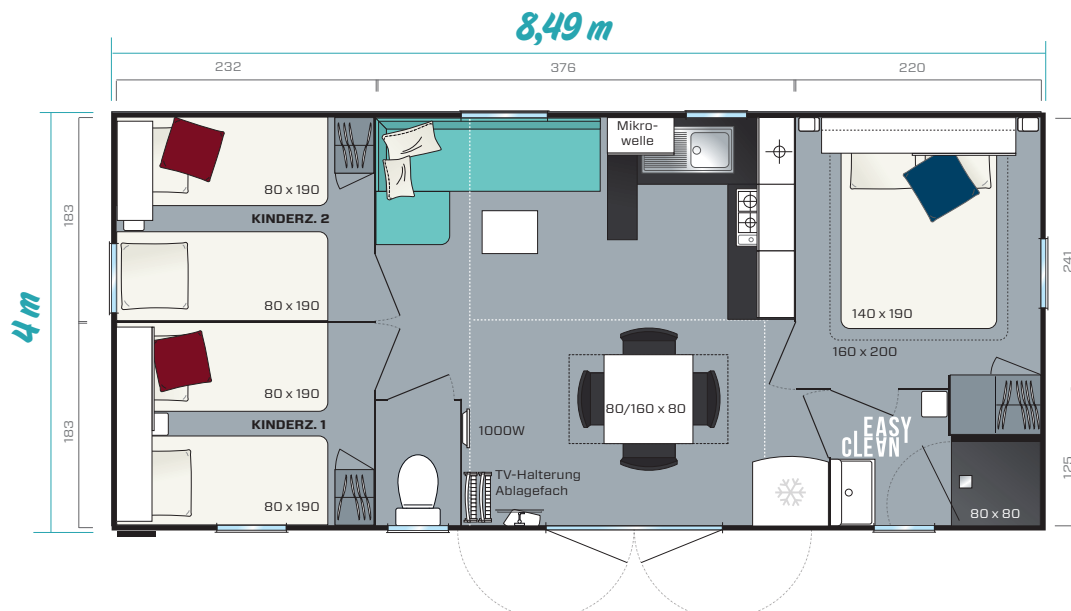

SUPER CORDELIA

2019

3 Schlafzimmer
6 Schlafplätze
30,50 m²
8,49 x 4 m

Das Modell Super Cordelia präsentiert sich mit der option einer Grinoceros Frontfassadenverkleidung
Abmessungen über alles. Innengrundfläche. Höhe 3,54 m

Viel Platz und ein erleichterter Durchgang zeichnen dieses geräumige Modell mit 3 großen Zimmern aus. Seine Ergonomie wurde konzipiert, um Geselligkeit zu fördern.

- ✦ Küche mit Barelement
- ✦ Wohnbereich mit verlängerbarem Esstisch, vom Wohnzimmer trennbar
- ✦ Großes Elternschlafzimmer mit Direktzugang zum Bad und zum Ankleidebereich

Küche

- Küche mit Barelement
- Mikrowellenkasten
- Geräumiger Unterschrank
- 4 weiße Gaskochfelder
- Kühl-/Gefrierschrank A+, 2 Türen, 204 l, weiß
- Rollvorhang

Bad

- Pflegeleichte und dauerhafte Easy Clean-Technologie
- Duschkabine 80 x 80 cm mit seidiger Beschaffenheit und extraflacher Schwelle
- Hängeschrank unter dem Waschbecken mit Handtuchhalter und integrierten Regalen
- Eckregal mit modernem Design
- Fenster mit Mattglas für eine perfekte Intimsphäre
- WC mit zwei Spülungsoptionen (3/6 Liter)

Die idealen Optionen

- Wohn-Paket für noch mehr Komfort
- Bett 160 x 200 cm
- Mobile Trennwand zwischen den 2 Schlafzimmern
- Bank mit Bettfunktion für 2 zusätzliche Schlafplätze

Wohnraum

- Wohnzimmerstuhl mit Griffen, Grundgestell aus lackiertem Metall
- Verlängerbarer Esstisch
- TV-Halterung für alle Bildschirmtypen
- Spiegel
- Ablagefach
- Große Eckbank
- 4 stapelbare Indoor-/Outdoor-Stühle in Grau
- 2 zusätzliche Klappstühle