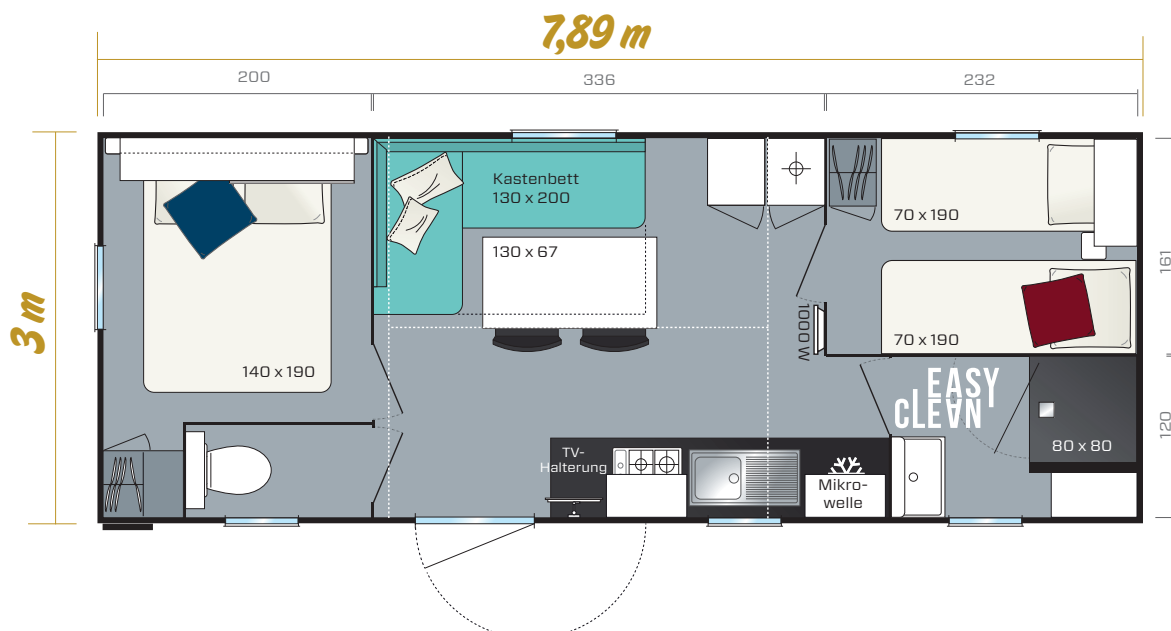

# TITANIA

2019

2 Schlafzimmer  
4 bis 6 Schlafplätze  
21,80 m<sup>2</sup>  
7,89 x 3 m

TITANIA präsentiert sich mit der option einer Grinoceros Frontfassadenverkleidung  
Abmessungen über alles. Innengrundfläche. Höhe 3,46 m

**Das einzige 3 Meter breite IRM-Modell, ideal für enge Parzellen. Der ergonomische Aufbau mit großem Wohnraum und dem Ecksofa bietet hohen Komfort, perfekt für einen Familienurlaub. Ideal: Transport in der 1. Kategorie!**

- ✦ Eckbank mit Kastenbett 130 x 200 cm
- ✦ Schlafzimmer mit Kleiderschrank und Staukästen
- ✦ Ergonomische und hervorragend ausgestattete Küche
- ✦ TV-Wandhalterung

## Wohnraum

- Große Eckbank in L-Form mit Kastenbett 130 x 200 cm
- 2 stapelbare Indoor-/Outdoor-Stühle in Grau
- Großer Schrank mit Stauraum