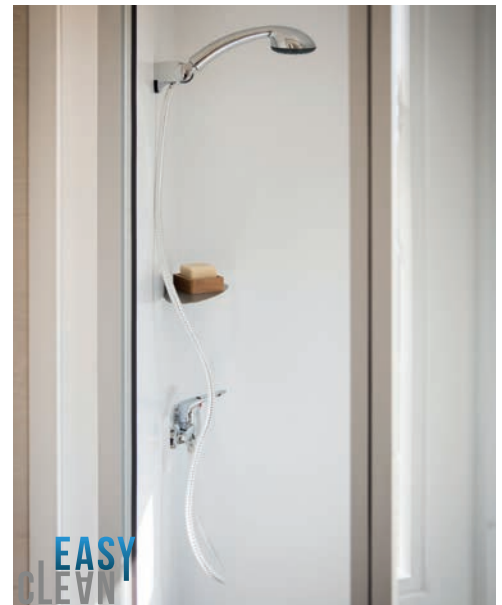

- ✦ Eckbank mit Kastenbett 130 x 200 cm
- ✦ Schlafzimmer mit Kleiderschrank und Staukästen
- ✦ Ergonomische und hervorragend ausgestattete Küche
- ✦ TV-Wandhalterung

# Serienausstattungen

- Rauchmelder mit 10 Jahren Garantie
- Innenbeleuchtung 100 % LED
- 1000W-Konvektor
- HR-Kaltschaummatratze 35 kg/m<sup>3</sup> mit antibakterieller und antiallergischer Auflage
- Belüftung oben und unten
- Phtalatfreies Linoleum
- Hauptschalter
- Antennen- und TV-Kabelanschluss
- Küchenmöbel auf Füßen mit PVC-Fußleisten
- Mischbatterien mit Durchflussbegrenzer an Spüle und Waschtisch (7 l/min)
- Hochwertige, ACS-zertifizierte Mischbatterien
- Gasboiler mit natürlichem Zug und Zündflamme (14 kW)
- Aufkleber für Umweltbewusstsein

## Bad und WC

- Pflegeleichte und dauerhafte Easy Clean-Technologie
- Duschkabine 80 x 80 cm mit seidiger Beschaffenheit und extraflacher Schwelle
- Hängeschrank unter dem Waschbecken mit Handtuchhalter und integrierten Regalen
- Eckregal mit modernem Design
- Fenster mit Mattglas für eine perfekte Intimsphäre
- WC mit zwei Spüloptionen (3/6 Liter)