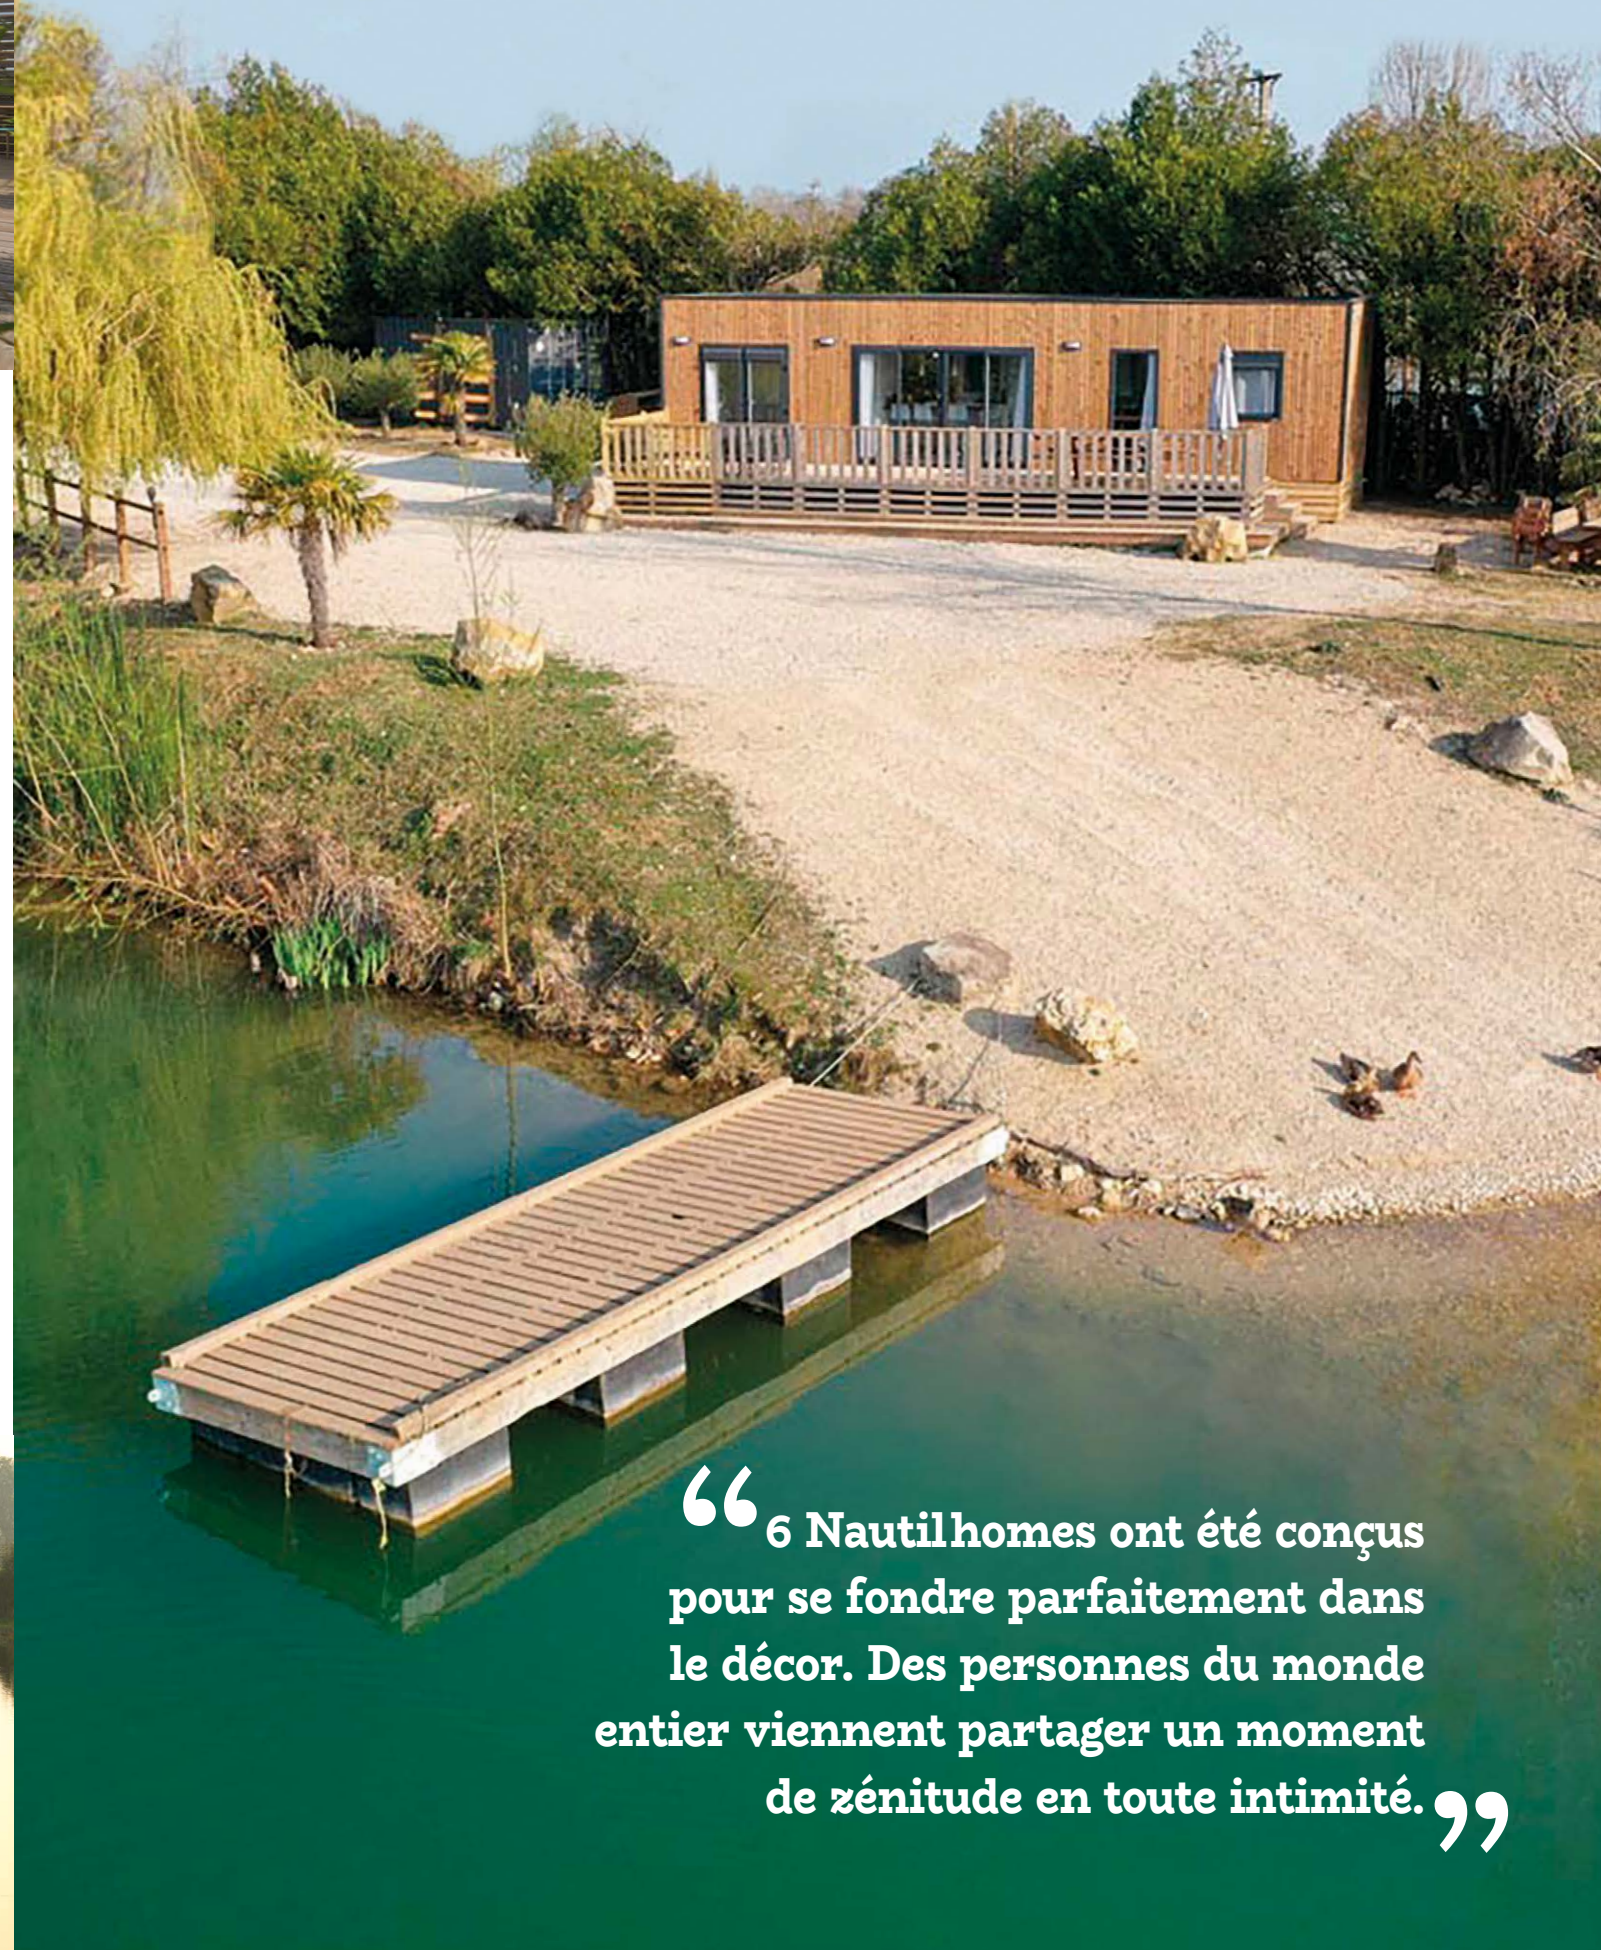

Anthracite

Gris perle

► Bardage bois massif sur demande

NOS CLIENTS EN PARLENT

Les Étangs de la Bassée
77118 GRAVON

“ 6 Nautilhomes ont été conçus pour se fondre parfaitement dans le décor. Des personnes du monde entier viennent partager un moment de zénitude en toute intimité. ”

Chez soi dans son Salon

Un espace de vie qui vous offre tout le confort de votre maison avec un salon central ou panoramique. L'endroit idéal pour partager vos moments de convivialité et siester sur le canapé !