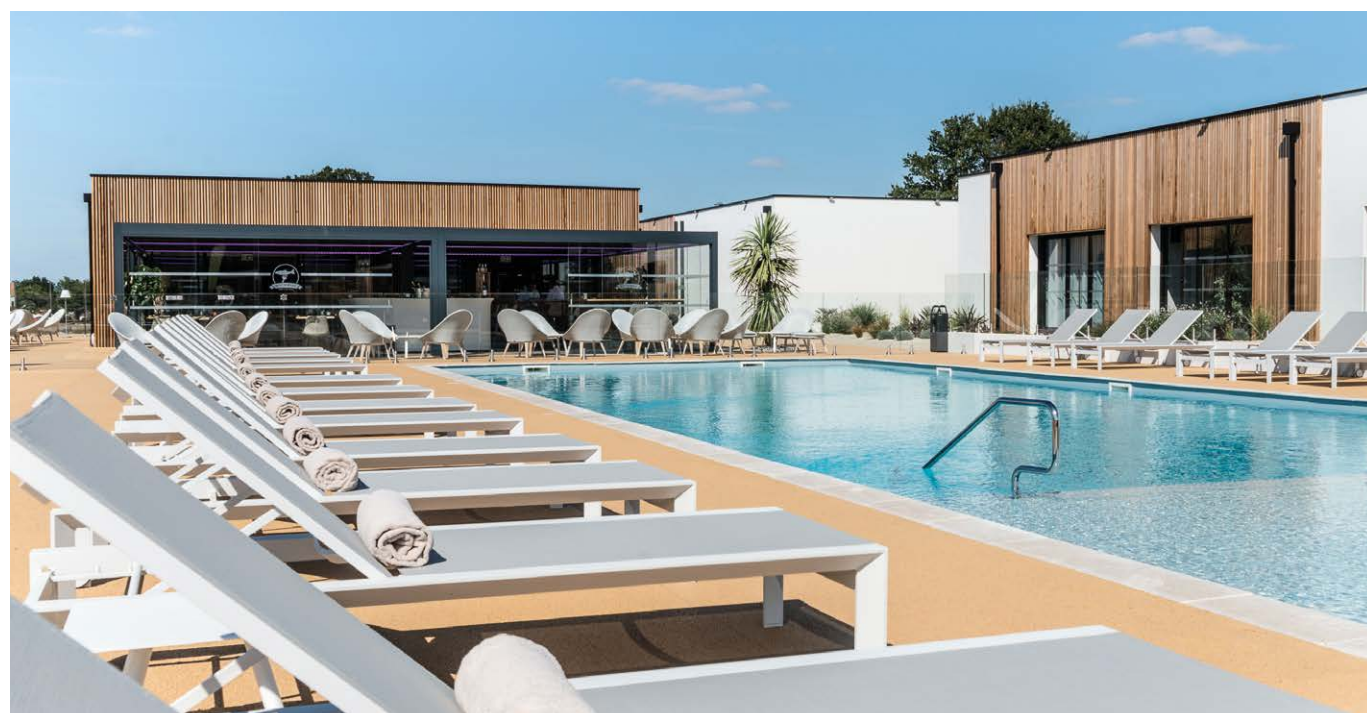

BUREAU ACCUEIL

48 m²