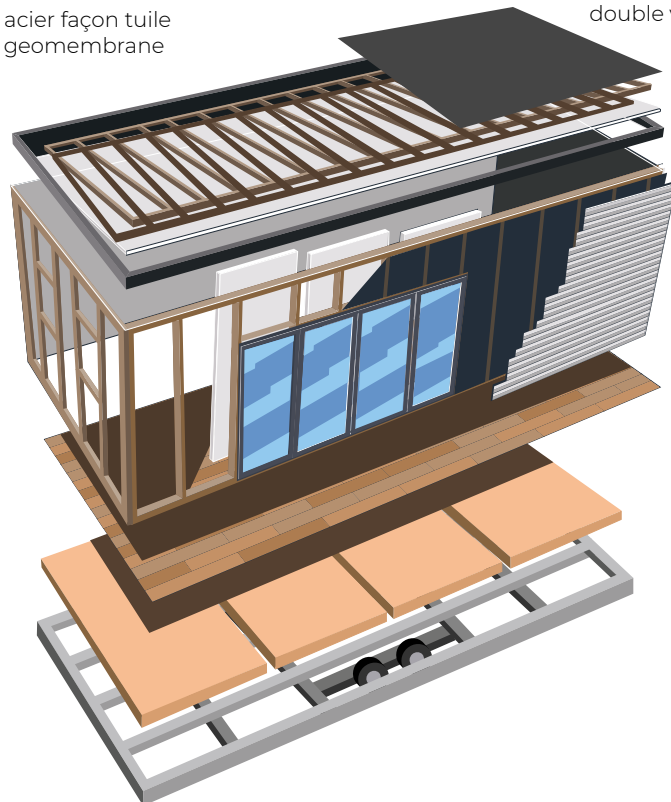

PLANCHER

panneaux sandwich isolés : 81 mm

- Aggloméré
- Isolant
- PVC