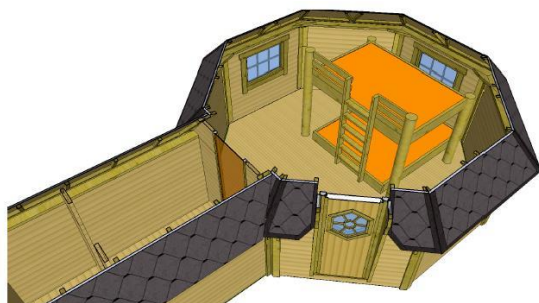

Datenblatt: SCHLAF-KOTA mit Anbau (SKA-XL)

Oben mit Doppelhochbett
2 x 200 x 180 cm (lxb),
sowie wohnen und essen

Links mit Platz für
Nasszelle und Diele (Miniküche)

Ausstattung und Merkmale für KOTA (SKA-XL)

- Personenzahl: Für 2-4 Personen zum großzügiges Schlafen
 Abmessung: Breite 4,46 m x Länge 7,92 m (mit Anbau)
 Holzstärke: Als 8-Eck Kota mit 17 m² plus Anbau mit 5,20 m² Nutzfläche
 45 mm Rundbohlen aus feinsten Polar-Kiefer mit Doppelnut-
 Feder aus kontrolliertem Anbau. Einzigartige Qualität. Langlebig
 Wandhöhe: 11 Bohlenreihen, Länge der Wandseite 185 cm mit
 bester Stehhöhe im Innenraum
 Fußboden: Komplett mit Holzdielen geschlossen, 24mm Fichte
 Dach: Bitumenschindeldeckung (Schwarz) – Sehr hochwertig
 Belag mit 15 Jahren Garantie versehen
 Dachpaneele in 22 mm Stärke mit spezieller Dachkonstruktion
 Tür: Vergrößerte Tür in Rahmenbauweise und sehr sauber verarbeitet
 Isolierverglasung, 6eck mit Fenstersprossen Rustikaler Türgriff
 Fenster: 4 Isolierglasfenster davon 2 x als Ausstellfenster, stabile Bauweise
 Innen: 2 x Doppelbett (200 x 180 cm) als Hochbett (Stützpfiler) konzipiert
 Zwischentür zum Eingang/Diele
 Abtrennung zur Nasszelle
 Verschießbares Fach über der Eingangstür
 Besonderheiten: Anbau gedacht für Nasszelle und Diele (Miniküche)
 Einrichtung im Anbau nicht im Lieferumfang
 PZ-Sicherheitsschloss an der Eingangstür
 Alle Fenster mit Fenstersprossen, sehr hochwertig
 Optikpaket Außenbereich mit formschönen gefrästen Außenblenden
 Schraubmaterial „Würth“ Premiumware
 Qualität „Made in Germany“
 Lieferung: naturbelassen im Bausatz auf Palette angeliefert
 Vorbereitung: Bauseits - Untergrund befestigt, Fundament
 Zuführung der Versorgungsleitungen
 Option: Vorort-Montage sowie Außenanstrich gegen Mehrpreis
 Lieferkosten netto/brutto 369,75 €/440,- €