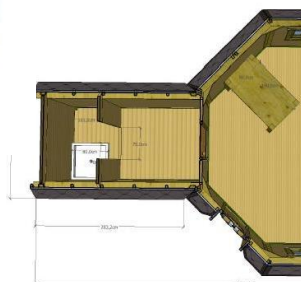

Datenblatt: SCHLAF-KOTA mit Anbau (SKA-XL)

Oben mit Doppelhochbett
2 x 200 x 180 cm (lxb),
sowie wohnen und essen

Links mit Platz für
Nasszelle und Diele (Miniküche)

Ausstattung und Merkmale für KOTA (SKA-XL)

- Personenzahl: Für 2-4 Personen zum großzügiges Schlafen
 Abmessung: Breite 4,46 m x Länge 7,92 m (mit Anbau)
 Holzstärke: Als 8-Eck Kota mit 17 m² plus Anbau mit 5,20 m² Nutzfläche
 45 mm Rundbohlen aus feinsten Polar-Kiefer mit Doppelnut-
 Feder aus kontrolliertem Anbau. Einzigartige Qualität. Langlebig
 Wandhöhe: 11 Bohlenreihen, Länge der Wandseite 185 cm mit
 bester Stehhöhe im Innenraum
 Fußboden: Komplett mit Holzdielen geschlossen, 24mm Fichte
 Dach: Bitumenschindeldeckung (Schwarz) – Sehr hochwertig
 Belag mit 15 Jahren Garantie versehen
 Dachpaneele in 22 mm Stärke mit spezieller Dachkonstruktion
 Tür: Vergrößerte Tür in Rahmenbauweise und sehr sauber verarbeitet
 Isolierverglasung, 6eck mit Fenstersprossen Rustikaler Türgriff
 Fenster: 4 Isolierglasfenster davon 2 x als Ausstellfenster, stabile Bauweise
 Innen: 2 x Doppelbett (200 x 180 cm) als Hochbett (Stützpfiler) konzipiert
 Zwischentür zum Eingang/Diele
 Abtrennung zur Nasszelle
 Verschießbares Fach über der Eingangstür
 Besonderheiten: Anbau gedacht für Nasszelle und Diele (Miniküche)
 Einrichtung im Anbau nicht im Lieferumfang
 PZ-Sicherheitsschloss an der Eingangstür
 Alle Fenster mit Fenstersprossen, sehr hochwertig
 Optikpaket Außenbereich mit formschönen gefrästen Außenblenden
 Schraubmaterial „Würth“ Premiumware
 Qualität „Made in Germany“
 Lieferung: naturbelassen im Bausatz auf Palette angeliefert
 Vorbereitung: Bauseits - Untergrund befestigt, Fundament
 Zuführung der Versorgungsleitungen
 Option: Vorort-Montage sowie Außenanstrich gegen Mehrpreis
 Lieferkosten netto/brutto 369,75 €/440,- €