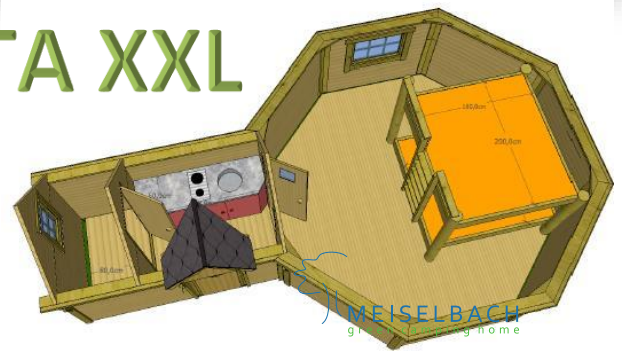

Das Familien-KOTA XXL