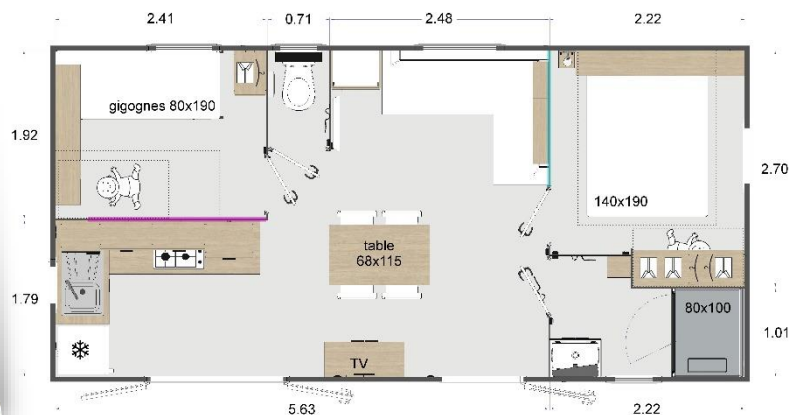

RAPIDHOME® Mobilheim-Angebot in 1A Mobilheimqualität

LODGE LO 770-Serie 2022

4 Schlafplätze*, 2 Schlafzimmer, mit Wohn-Esszimmer, große L-Küche mit direktem Ausgang zur Terrasse, Bad mit Dusche, sep. WC, viel Stauraum, komplett vermietetfertig möbliert inkl. Matratzen in den Schlafzimmern. Hochwertige Isolierung für kalte Tage geeignet, Platz für ein Babybett ist gegeben, 4 Polsterfarben und 3 Storefarben stehen zur Auswahl. Großzügige 29,5 m² Wohnfläche, 8,00 m lang und 4,00 m breit. Ein echtes Wohlfühlerlebnis für die ganze Familie.

Musterbilder mit Optionen

Lieferung komplett möbliert, inkl. Küche mit Herd, Kühlschrank, Spülbecken, Heizung. Sehr hochwertiges langlebiges Fahrwerk, alle Betten mit Qualitäts-Matratze, Dusche 80 x 100 cm, separates WC, sämtliche Versorgungsleitungen anschlussfertig am Mobilheim montiert.