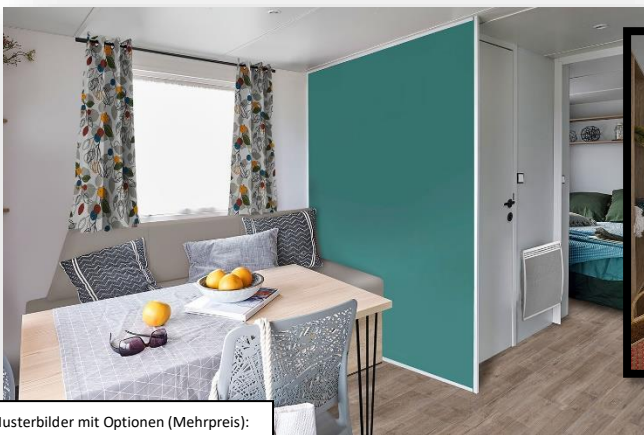

Preis ab Werk, zzgl. Transportkosten vom Werk zur Abladestelle. **Mindestabnahme 2 Stück im Doppeltransport**

4 Schlafplätze (+2, Option Schlafsofa mit Mehrpreis), 2 Schlafzimmer, mit Wohn-Esszimmer, große L-Küche mit direktem Ausgang zur Terrasse, Bad mit Dusche (80 x 100 cm), sep. WC, viel Stauraum, komplett vermietetfertig möbliert inkl. Matratzen in den Schlafzimmern. Sehr gute Isolierung für kalte Tage geeignet, Platz für ein Babybett ist gegeben, 5 Polsterfarben und 3 Storefarben stehen zur Auswahl. 24,0 m² großzügige Wohnfläche. 8,70 m lang und 4,00 m breit. Überdachte Terrasse mit Geländer und Aufgang – Terrassengröße 8,40 m²

Musterbilder mit Optionen (Mehrpreis):

Lieferung komplett möbliert, inkl. Küche mit Herd, Kühlschrank, Spülbecken. E-Heizung mit Regler und 1.000 Watt Leistung, Sehr hochwertiges langlebiges Fahrwerk, alle Betten mit Qualitäts-Matratze, sämtliche Versorgungsleitungen anschlussfertig am Mobilheim