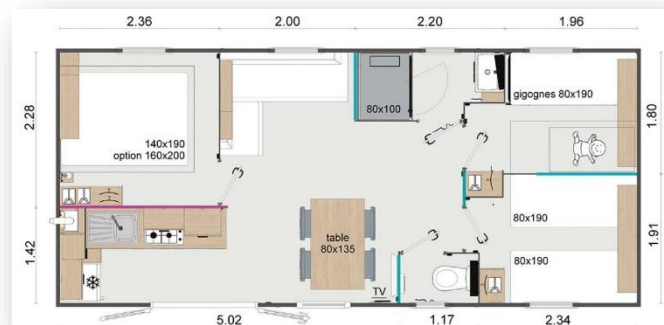

RAPIDHOME® Mobilheim-Angebot in 1A Mobilheimqualität

LODGE LO 87 - Serie 2021