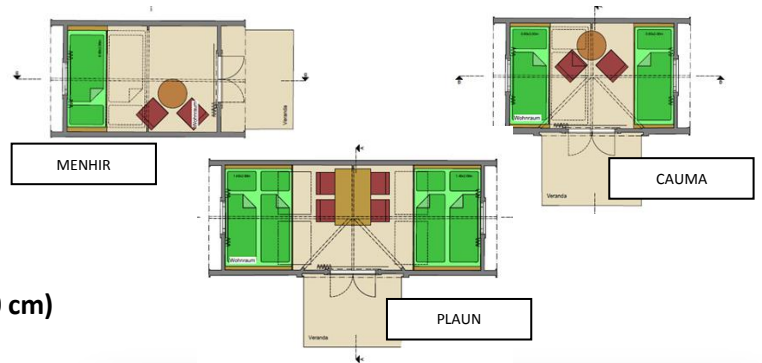

### Die Highlights des PODhous im Überblick

- In 3 Größen erhältlich
- **MENHIR** bis 2 Personen mit 6,8 m<sup>2</sup>
- **CAUMA** bis 3 Personen mit 7,2 m<sup>2</sup> und
- **PLAUN** bis 4 Personen mit 11,9 m<sup>2</sup>
- Lieferung grundsätzlich mit Veranda (240 x 150 cm)
- Garantiert 100% FSC zertifiziertes Holz
- Rundum mit Vollisolierung – absolut Winterfest
- Komplette elektrische Verkabelung
- Eingangstür mit Doppelflügel, sehr hochwertig
- 5-Punkt Sicherheitstür
- Qualitäts-Doppelisoliertes Glas in Fenster und Tür
- Fenster mit Zwangsbelüftung versehen, regelbar
- Eingebaute rundum Dampfsperre
- Integrierte Stahlschiene für sehr leichtes Umstellen
- Druckimprägnierte massive Unterkonstruktion
- Stahlblechdach mit Bitumen Dachschindeln
- Innenverkleidung in hochwertiger nordischer Kiefer
- Fußboden in nordischer Kiefer, Geölte Oberfläche, sehr robust und langlebig im Dauerbetrieb
- Sichert Holz Außen-Beschichtung in Lärche
- Außen-Holzstruktur versetzt gesägt, somit Wasserablauf gewährleistet
- Innenverstrebung sehr stabil und hochwertig
- Passgenauigkeit und höchste Verarbeitungsgüte des Herstellers, einzig am Markt
- Komplett montiert geliefert
- Optional: kann ein PORTAL geordert werden
- Optional: Individuelle Bestückung der Inneneinrichtung nach Vorschlag oder Kundenwunsch
- Optional: E-Schalter und E-Steckdosen nach Länderbestimmung